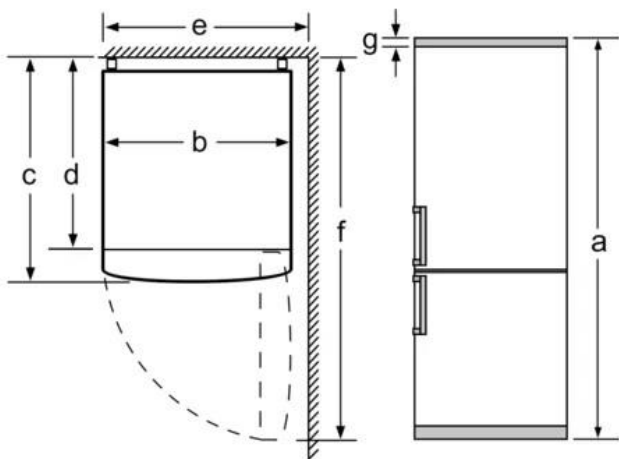

Име на уред	a	b	c	d	e	f	g
KGN33 (Вътрешна дръжка)	1760	600	660	590	600	1210	12

Описание	
a	Височина
b	Ширина
c	Дълбочина със затворена врата, без дръж
d	Дълбочина на шкафа
e	Ширина с отворена на до 90° врата
f	Дълбочина с отворена врата
g	Въздушен отвор за монтаж в свободно място или шкаф за монтаж

Измерване в мм

Име на уред	A	B	C	D
KGN33, 36, 39, 46, 49	0/65	20	590	125
KGF39, 49	0/65	20	590	125

Размер А:

При модели с вертикално интегрирани дръжки за обикновено отваряне е нужно минимално разстояние от 65 мм.

Измерване в мм

Ако уредът се поставя директно към стената, всички чекмеджета могат да се изтеглят напълно.
* С и без външна дръжка.