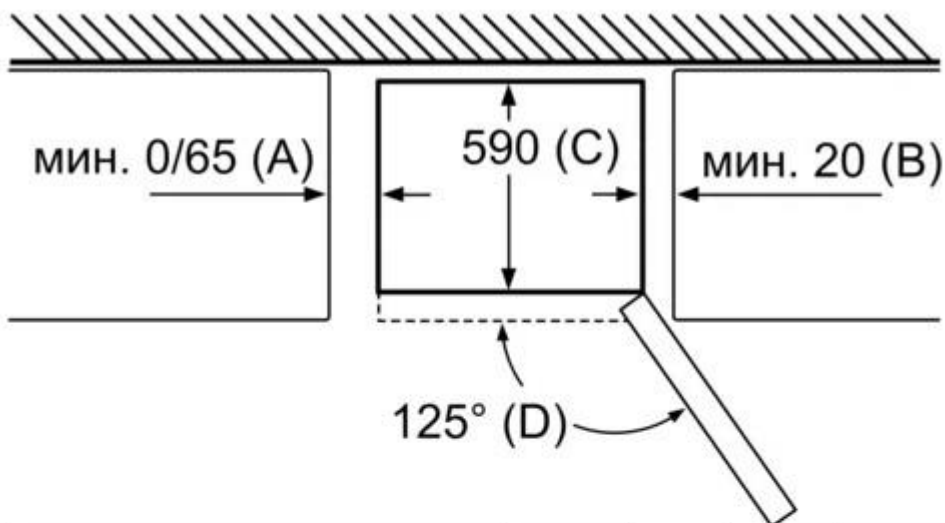

Име на уред	a	b	c	d	e	f	g
KGN33 (Вътрешна дръжка)	1760	600	660	590	600	1210	12

Описание	
a	Височина
b	Ширина
c	Дълбочина със затворена врата, без дръж
d	Дълбочина на шкафа
e	Ширина с отворена на до 90° врата
f	Дълбочина с отворена врата
g	Въздушен отвор за монтаж в свободно място или шкаф за монтаж

Измерване в мм

Име на уред	A	B	C	D
KGN33, 36, 39, 46, 49	0/65	20	590	125
KGF39, 49	0/65	20	590	125

Размер А:

При модели с вертикално интегрирани дръжки за обикновено отваряне е нужно минимално разстояние от 65 мм.

Измерване в мм

Ако уредът се поставя директно към стената, всички чекмеджета могат да се изтеглят напълно.
* С и без външна дръжка.